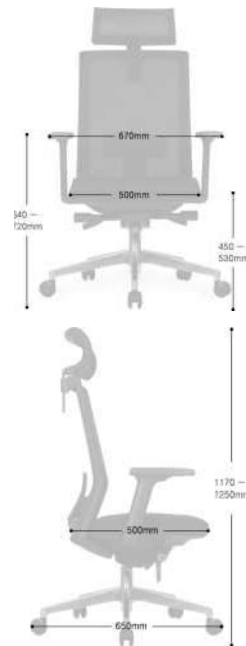

05 목받침 조절

가죽소재의 목받침으로 쿠션이 좋고, 목을 부드럽게 받쳐주며 높이 조절가능

02 틸팅 강도 조절

좌판 하단에 있는 레버를 돌려 등받이의 젖혀지는 강도 조절

06 좌판 / 3D 팔걸이 조절

손쉽게 좌판 슬라이딩과 팔걸이의 높이, 전후, 각도 조절 가능

03 좌판 높이 조절

좌판 하단에 높이 조절레버를 이용해 최대 7cm까지 높낮이 조절

07 싱크로나이즈 틸팅

등판과 좌판이 각각 다른 각도로 기울어져 요추를 등판에 밀착시키는 기능

04 요추지지대

등판 뒤에 요추지지대를 사용자의 최적의 자세로 높낮이 조절 가능

08 나이론 오발 / 가스스프링

나이론 소재의 다리와 우레탄 바퀴 BIFMA / TUV 인증받은 가스스프링

LB75HB MESH CHAIR

온몸을 가볍게 감싸주는 편안함
린백 LB75HB 메쉬 의자

내몸에 딱맞는 다양한 기능 가성비 최고 체어
 허리의 피곤함을 덜어주는 인체곡선을 그대로 살린
 허리라인 설계, 인체의 맞게 설계된 등판의 S라인으로
 내 몸에 딱맞는 허리가 편한 체어입니다.

01 등반이 락킹
 의자 좌측 하단의 레버조절로
 등반이 각도 자유 고정 가능

05 요추지지대 / 메쉬목받침
 높낮이 조절 가능한 곡선의 요추지지대,
 메쉬 소재의 목받침으로 높이조절 가능