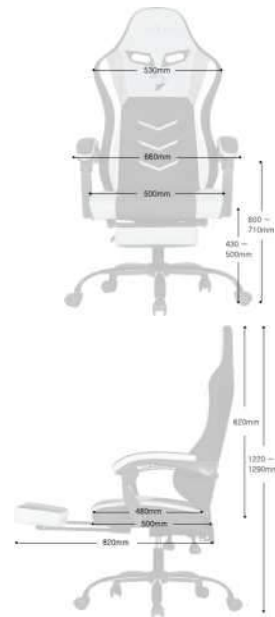

06 좌판 높이 조절
좌판 하단에 높이 조절레버를 이용해 최대 7cm까지 높낮이 조절

07 헤드쿠션 / 등받이쿠션
의자 구매시 기본으로 제공되는 탈부착 가능한 귀여운 헬로키티 자수 쿠션

08 나이론 오발 / 가스스프링
나이론 소재의 다리와 우레탄 바퀴, 독일 기술검사 협회 CLASS-4 인증 가스스프링

LB53G GAMING CHAIR

견고하고 편안한 린백 LB53G 게이밍 의자

리클라이너를 닮은 휴식이 가능한 침대형 발받침 의자 견고한 강철프레임으로 구성되어 내구성이 강하고 침대형 발받침 의자로 최고급 소재와 기능을 제공하고 편안함을 추구하는 가족 체어입니다.

01 등받이 락킹
의자 좌측 하단의 레버조절로 등받이 각도 자유 고정 가능

02 좌판 높이 조절
좌판 하단에 높이 조절레버를 이용해 최대 7cm까지 높낮이 조절

03 침대형 발받침
접이식으로 펼치면 편안한 휴식이 가능한 침대형 발받침 기능