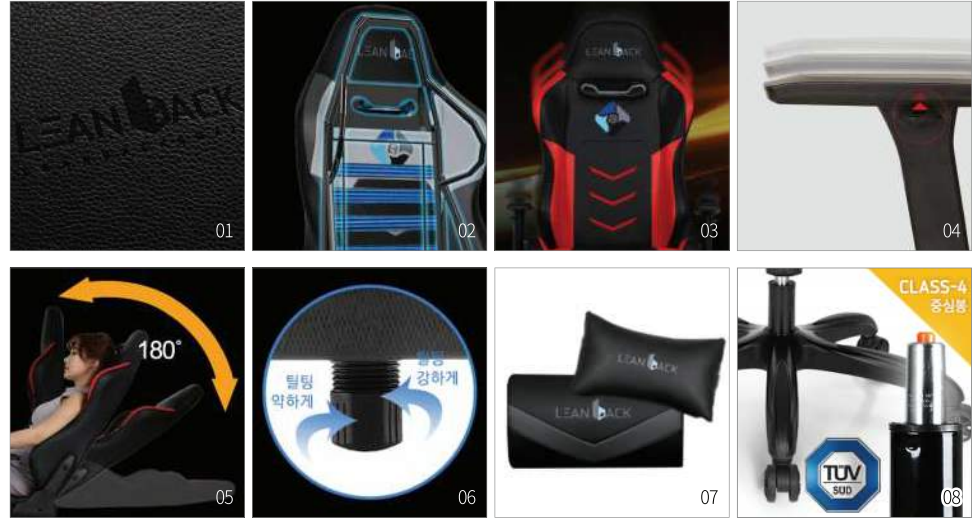

01 PU가죽 / 성형스펀지
오염에 강하고 부드러운 질감의 가죽
밀도가 높은 고급사양 성형스펀지

02 강철프레임 / 탄성밴드
의자의 골격을 강력한 프레임으로 구성,
등받이와 방석모두 탄성밴드 적용

03 좌판 높이 조절
좌판 하단에 높이 조절레버를 이용해
최대 7cm까지 높낮이 조절

04 팔걸이 높이 조절
팔라인을 잘살린 높이 조절이 가능한
우레탄 소재의 팔걸이

05 등받이 180° 멀티러킹
몸을 뒤로 기댈 때 간편한 조작으로
사용자의 등각도를 조절하여 고정

06 틸팅 강도 조절
좌판 하단에 있는 레버를 돌려
등받이의 젖혀지는 강도 조절

07 헤드쿠션 / 등받이쿠션
의자 구매시 기본으로 제공되는
두툼하고 탈부착 가능한 쿠션

08 나이론 오발 / 가스스프링
나이론 소재의 다리발과 우레탄 바퀴, 독일
기술검사 협회 CLASS-4 인증 가스스프링