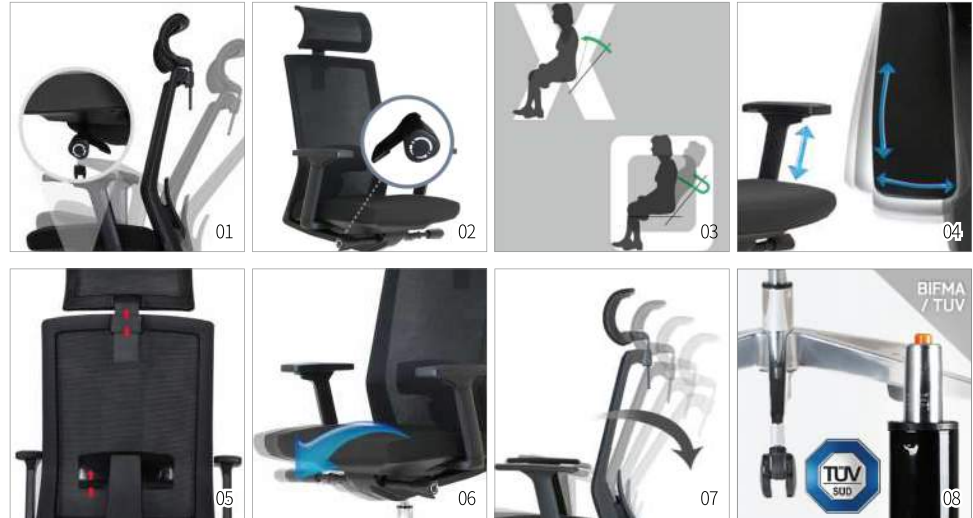

05 목받침 조절

가죽소재의 목받침으로 쿠션이 좋고, 목을 부드럽게 받쳐주며 높이 조절가능

02 틸팅 강도 조절

좌판 하단에 있는 레버를 돌려 등받이의 젖혀지는 강도 조절

06 좌판 / 3D 팔걸이 조절

손쉽게 좌판 슬라이딩과 팔걸이의 높이, 전후, 각도 조절 가능

03 좌판 높이 조절

좌판 하단에 높이 조절레버를 이용해 최대 7cm까지 높낮이 조절

07 싱크로나이즈 틸팅

등판과 좌판이 각각 다른 각도로 기울어져 요추를 등판에 밀착시키는 기능

04 요추지지대

등판 뒤에 요추지지대를 사용자의 최적의 자세로 높낮이 조절 가능

08 나이론 오발 / 가스스프링

나이론 소재의 다리와 우레탄 바퀴 BIFMA / TUV 인증받은 가스스프링

LB75HB MESH CHAIR

온몸을 가볍게 감싸주는 편안함
린백 LB75HB 메쉬 의자

내몸에 딱맞는 다양한 기능 가성비 최고 체어
 허리의 피곤함을 덜어주는 인체곡선을 그대로 살린
 허리라인 설계, 인체의 맞게 설계된 등판의 S라인으로
 내 몸에 딱맞는 허리가 편한 체어입니다.

01 등반이 락킹
 의자 좌측 하단의 레버조절로
 등반이 각도 자유 고정 가능

05 요추지지대 / 메쉬목받침
 높낮이 조절 가능한 곡선의 요추지지대,
 메쉬 소재의 목받침으로 높이조절 가능