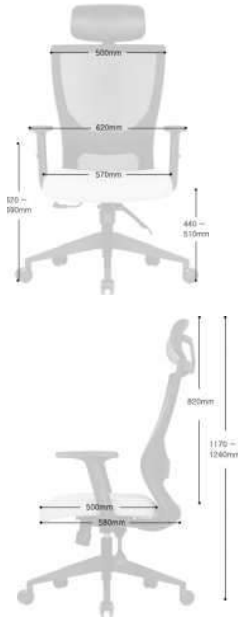

03 좌판 높이 조절
좌판 하단에 높이 조절레버를 이용해
최대 7cm까지 높낮이 조절

04 팔걸이 높이 조절
팔라인을 잘살린 높이 조절이 가능한
우레탄 소재의 팔걸이

05 등받이 180° 멀티러킹
몸을 뒤로 기댈 때 간편한 조작으로
사용자의 등각도를 조절하여 고정

06 틸팅 강도 조절
좌판 하단에 있는 레버를 돌려
등받이의 젖혀지는 강도 조절

07 헤드쿠션 / 등받이쿠션
의자 구매시 기본으로 제공되는
두툼하고 탈부착 가능한 쿠션

01 등받이 락킹
의자 좌측 하단의 레버조절로
등받이 각도 자유 고정 가능

02 틸팅 강도 조절
좌판 하단에 있는 레버를 돌려
등받이의 젖혀지는 강도 조절

03 싱크로나이즈 틸팅
등판과 좌판이 각각 다른 각도로 기울
어져 요추를 등판에 밀착시키는 기능

04 좌판 높이 조절
좌판 하단에 높이 조절레버를 이용해
최대 7cm까지 높낮이 조절

05 목받침 높이 조절
메쉬소재의 목받침으로 부드럽고
체형에 따라 최적의 높낮이로 조절

06 요추지지대
허리를 정확하게 받쳐주어 허리로
가는 부담감을 줄여주는 요추지지대

07 나이론 오발 / 가스스프링
나이론 소재의 다리발과 우레탄 바퀴
BIFMA / TUV 인증받은 가스스프링

LB19HB MESH CHAIR

허리의 피곤함은 ZERO
린백 LB19HB 메쉬 의자

허리를 생각한 나이론 바디 메쉬 제어
통기성이 뛰어난 메쉬원단으로 이루어져 있으며,
몸을 기댔을 때 등판과 좌판이 각각 다른 각도로 기울어지고
분산시켜서 요추를 등판에 밀착시켜주는 다기능 체어입니다.

01 등받이 락킹
의자 좌측 하단의 레버조절로
등받이 각도 자유 고정 기능

02 틸팅 강도 조절
좌판 하단에 있는 레버를 돌려
등받이의 젖혀지는 강도 조절

03 싱크로나이즈 틸팅
등판과 좌판이 각각 다른 각도로 기울
어져 요추를 등판에 밀착시키는 기능

04 좌판 높이 조절
좌판 하단에 높이 조절레버를 이용해
최대 7cm까지 높낮이 조절

05 목받침 각도 조절
PU가죽 소재의 목받침으로 부드럽고
체형에 따라 최적의 높낮이로 조절