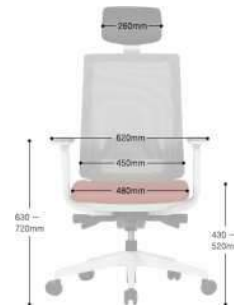

02 포켓스프링 방식
전체 고탄성 스펀지에 하부 방식에는 개별로 이뤄진 독립스프링 형태

03 침대형 발받침
접이식으로 펼치면 편안한 휴식이 가능한 침대형 발받침 기능

04 등받이 180° 멀티러킹
몸을 뒤로 기댈 때 간편한 조작으로 사용자의 등각도를 조절하여 고정

05 좌판 높이 조절
좌판 하단에 높이 조절레버를 이용해 최대 7cm까지 높낮이 조절

06 강철 오발 / 가스스프링
강철 소재의 다리와 우레탄 바퀴, 독일 기술검사 협회 CLASS-4 인증 가스스프링

LB85H 시리즈 MESH CHAIR

LB85HB / LB85HW

블랙 그레이 | 레드 그레이

국내 최고 의자디자이너가 만든
린백 LB85H 시리즈 메쉬 의자

DESIGNER CHO YOON HA

인체공학적인 설계로 사용자의 체형을 완벽하게 지지할 수 있는 메쉬등받이와 패브릭 좌판의 조화 내 몸에 딱맞는 다양한 기능의 체어입니다.

01 등받이 락킹 / 안티쇼크 기능

고정장치를 풀었을 때 등에 기댄상태가 아니면 바로 튕기지않는 안전기능 포함

05 목받침 조절

가죽소재의 목받침으로 쿠션이 좋고, 목을 부드럽게 받쳐주며 높이 조절가능

02 틸팅 강도 조절

좌판 하단에 있는 레버를 돌려 등받이의 젖혀지는 강도 조절

06 좌판 / 3D 팔걸이 조절

손쉽게 좌판 슬라이딩과 팔걸이의 높이, 전후, 각도 조절 가능

03 좌판 높이 조절

좌판 하단에 높이 조절레버를 이용해 최대 7cm까지 높낮이 조절