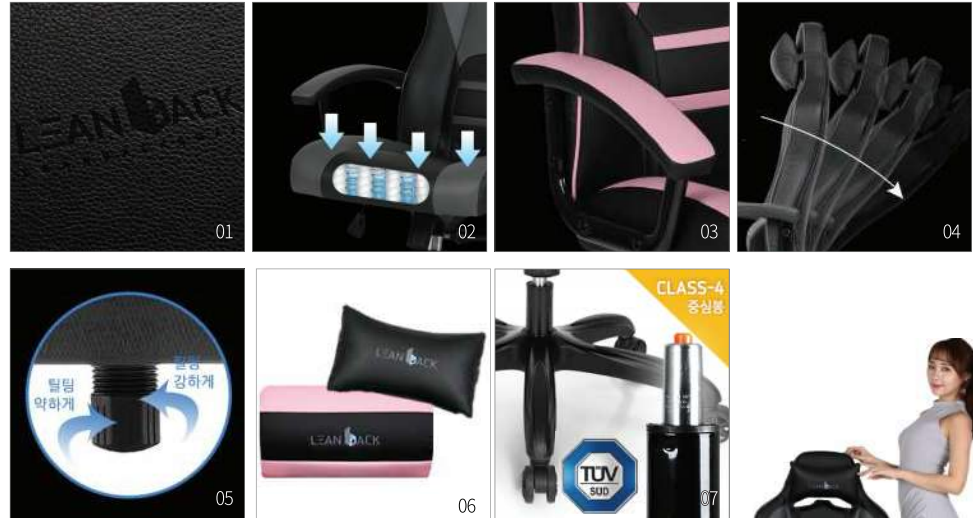

01 등받이 락킹
의자 좌측 하단의 레버조절로
등받이 각도 자유 고정 기능

02 틸팅 강도 조절
좌판 하단에 있는 레버를 돌려
등받이의 젖혀지는 강도 조절

03 좌판 높이 조절
좌판 하단에 높이 조절레버를 이용해
최대 7cm까지 높낮이 조절

04 고탄성 스펀지
꺼짐 현상이 거의 없고, 신체를 감싸주어
부드럽고 편안한 착석감을 제공

05 강철 오발 / 가스스프링
강철 소재의 다리와 우레탄 바퀴, 독일
기술검사 협회 CLASS-4 인증 가스스프링

강한 충격에도 견디는 얇지만
강한 슬림형 게이밍의자

LB51G GAMING CHAIR

블랙

핑크

블루

장시간 사용에도 편안함을 느끼는
린백 LB51G 게이밍 의자

게임의자에 최적화된 인체공학적 디자인
내구성이 뛰어나며 장시간 사용에도 편안함과
기능성을 모두 느낄 수 있는 게이밍의자입니다.

01 프리미엄 PU가죽
의자를 통으로 감싸고 있어,
오염에 강하고 착석감과 내구성 우수