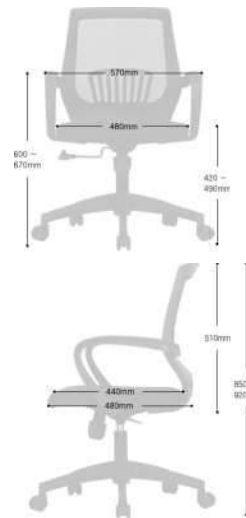

02 좌판 높이 조절
좌판 하단에 높이 조절레버를 이용해
최대 7cm까지 높낮이 조절

03 틸트 고정 기능
레버를 안으로 넣어 등받이가 뒤로
넘어가지 않도록 틸팅 고정

04 나이론 오발 / 가스스프링
나이론 소재의 다리와 우레탄 바퀴
BIFMA / TUV 인증받은 가스스프링

LB13H 시리즈 MESH CHAIR

LB13HB / LB13HW

블랙

블루

레드

그레이

블루

핑크

인체를 생각한 절제된 라인 린백 LB13H 시리즈 메쉬 의자

내몸에 딱맞는 다양한 기능 가성비 최고 체어
허리의 피곤함을 덜어주는 절제된 라인을 그대로 살린
의자설계, 오래 앉아있어도 허리가 편안한 착석감으로
내 몸에 딱맞는 다양한 기능 가성비 최고 체어입니다.

* 목받침 조절

패브릭소재의 목받침으로
쿠션이 좋고, 목을 부드럽게
받쳐주며 높이 조절가능

LB11MB MESH CHAIR

심플한 디자인
린백 LB11MB 메쉬 의자

허리의 피곤함을 덜어주는 요추지지대
통기성이 좋은 메쉬원단으로 착석감이 좋으며
심플하고 모던한 디자인으로 활용좋은 디자인입니다.
간단한 기능으로 가성비 좋은 체어입니다.

01 틸팅 강도 조절
좌판 하단에 있는 레버를 돌려
등받이의 앉혀지는 강도 조절

02 좌판 높이 조절
좌판 하단에 높이 조절레버를 이용해
최대 7cm까지 높낮이 조절