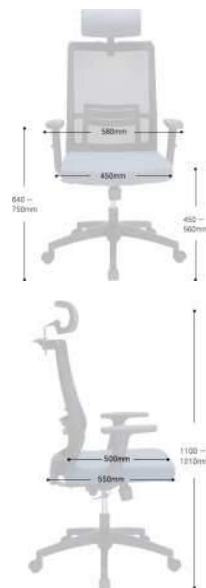

01 등받이 락킹
의자 좌측 하단의 레버조절로
등받이 각도 자유 고정 기능

02 틸팅 강도 조절
좌판 하단에 있는 레버를 돌려
등받이의 젖혀지는 강도 조절

03 싱크로나이즈 틸팅
등판과 좌판이 각각 다른 각도로 기울
어져 요추를 등판에 밀착시키는 기능

04 좌판 높이 조절
좌판 하단에 높이 조절레버를 이용해
최대 7cm까지 높낮이 조절

05 목받침 각도 조절
PU가죽 소재의 목받침으로 부드럽고
체형에 따라 최적의 높낮이로 조절

06 팔걸이 높이 조절
비갈쪽 레버를 누르며 팔걸이의
높이조절이 가능한 팔걸이

07 요추지지대
등판 뒤에 요추지지대를 사용자의
체형에 따라 최적의 높낮이로 조절

08 나이론 오발 / 가스스프링
나이론 소재의 다리 와 우레탄 바퀴
BIFMA / TUV 인증받은 가스스프링

LB31HB MESH CHAIR

옷걸이 기능으로 공간활용 린백 LB31HB 메쉬 의자

편리함과 품격을 하나로이룬 실용적인 의자
허리의 피곤함을 덜어주는 절제된 라인을 그대로 살린
의자설계, 오래 앉아있어도 허리가 편안한 착석감으로
내 몸에 딱맞는 다양한 기능 체어입니다.

01 등받이 락킹
의자 좌측 하단의 레버조절로
등받이 각도 자유 고정 가능

05 옷걸이 기능설계
별도의 옷걸이가 필요없어 공간효율이
좋은 목받침 뒷부분 옷걸이 설계

02 틸팅 강도 조절
좌판 하단에 있는 레버를 돌려
등받이의 젖혀지는 강도 조절

06 요추지지대
등판 뒤에 요추지지대를 사용자의
체형에 따라 최적의 높낮이로 조절

03 좌판 높이 / 목받침 높이 조절
좌판뿐만아니라 목받침까지 조절레버
를 이용해 최대 7cm까지 높낮이 조절