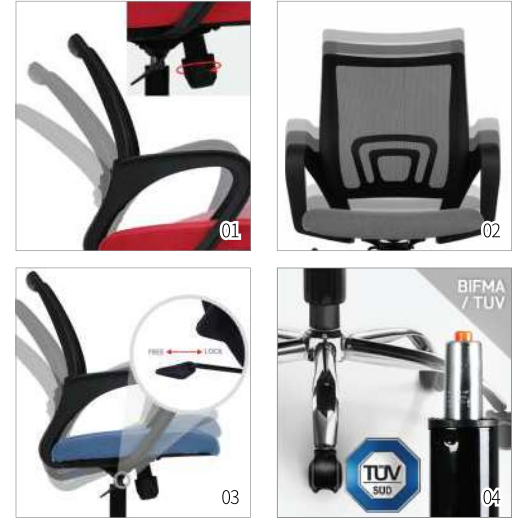

01 등받이 락킹
의자 좌측 하단의 레버조절로
등받이 150°각도 자유 고정 기능

02 싱크로나이즈 틸팅
등판과 좌판이 각각 다른 각도로 기울
어져 요추를 등판에 밀착시키는 기능

03 틸팅 강도 조절
좌판 하단에 있는 레버를 돌려
등받이의 젖혀지는 강도 조절

04 좌판 높이 조절
좌판 하단에 높이 조절레버를 이용해
최대 7cm까지 높낮이 조절

05 팔걸이 3D 조절
사용자에 맞게 손쉽게 팔걸이의
높이, 전후, 각도 조절 가능

06 일체형 목쿠션 / 등받이 쿠션
인체라인에 맞춰 자연스럽게 연결되는
목쿠션과 탈부착 가능한 등받이 쿠션

07 고탄성 성형스펀지
끼임 현상이 거의 없고, 신체를 감싸주어
부드럽고 편안한 착석감을 제공

08 나이론 오발 / 가스스프링
나이론 소재의 다리발과 우레탄 바퀴, 독일
기술검사 협회 CLASS-4 인증 가스스프링

LB12M 시리즈 MESH CHAIR

LB12MB / LB12MW

블랙 블루 레드 | 그레이 블루 핑크

인체곡선을 그대로 살린
린백 LB12M 시리즈 메쉬 의자

내몸에 딱맞는 다양한 기능 가성비 최고 체어
허리의 피곤함을 덜어주는 인체곡선을 그대로 살린
허리라인 설계, 인체의 맞게 설계된 등판의 S라인으로
내 몸에 딱맞는 다양한 기능 가성비 최고 체어입니다.

- 01 틸팅 강도 조절
좌판 하단에 있는 레버를 돌려
등받이의 젖혀지는 강도 조절
- 02 좌판 높이 조절
좌판 하단에 높이 조절레버를 이용해
최대 7cm까지 높낮이 조절
- 03 틸트 고정 기능
레버를 안으로 넣어 등받이가 뒤로
넘어가지 않도록 틸팅 고정
- 04 강철 오발 / 가스스프링
강철 소재의 다리와 우레탄 바퀴
BIFMA / TUV 인증받은 가스스프링