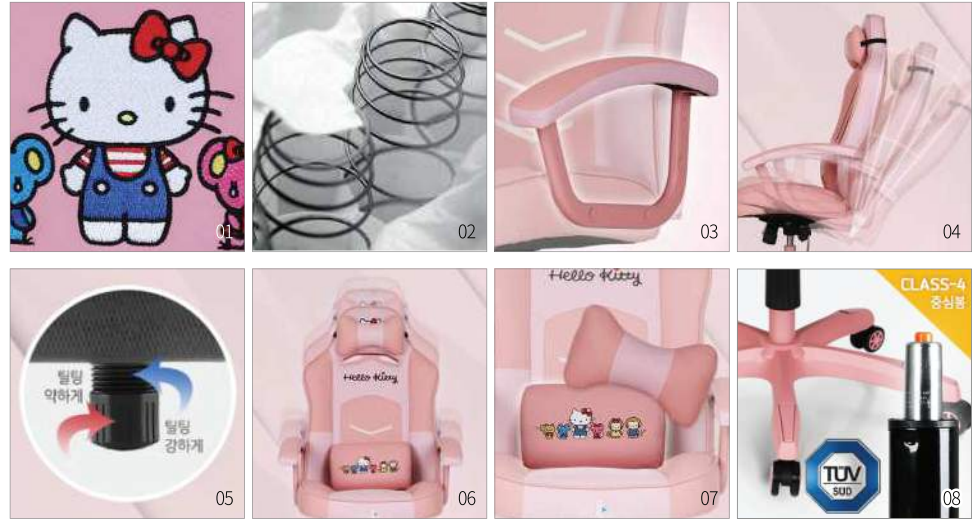

07 나이론 오발 / 가스스프링
나이론 소재의 다리발과 우레탄 바퀴, 독일
기술검사협회 CLASS-4 인증 가스스프링

LB51KT GAMING CHAIR

* 산리오 정식
라이선스 제품

사랑스러운 헬로키티 핑크 LB51KT 게이밍 의자

게임의자에 최적화된 인체공학적 디자인 의자뿐만 아니라 목쿠션과 등쿠션에도 헬로키티만의 너무나 이쁘고 사랑스러운 디자인을 만나보세요. 기능성까지 모두 느낄 수 있는 게이밍의자입니다.