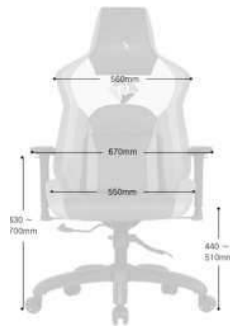

01 등받이 락킹
의자 좌측 하단의 레버조절로
등받이 150°각도 자유 고정 기능

02 싱크로나이즈 틸팅
등판과 좌판이 각각 다른 각도로 기울
어져 요추를 등판에 밀착시키는 기능

03 틸팅 강도 조절
좌판 하단에 있는 레버를 돌려
등받이의 젖혀지는 강도 조절

04 좌판 높이 조절
좌판 하단에 높이 조절레버를 이용해
최대 7cm까지 높낮이 조절

05 팔걸이 3D 조절
사용자에 맞게 손쉽게 팔걸이의
높이, 전후, 각도 조절 가능

06 일체형 목쿠션 / 등받이 쿠션
인체라인에 맞춰 자연스럽게 연결되는
목쿠션과 탈부착 가능한 등받이 쿠션

07 고탄성 성형스펀지
끼임 현상이 거의 없고, 신체를 감싸주어
부드럽고 편안한 착석감을 제공

08 나이론 오발 / 가스스프링
나이론 소재의 다리발과 우레탄 바퀴, 독일
기술검사 협회 CLASS-4 인증 가스스프링