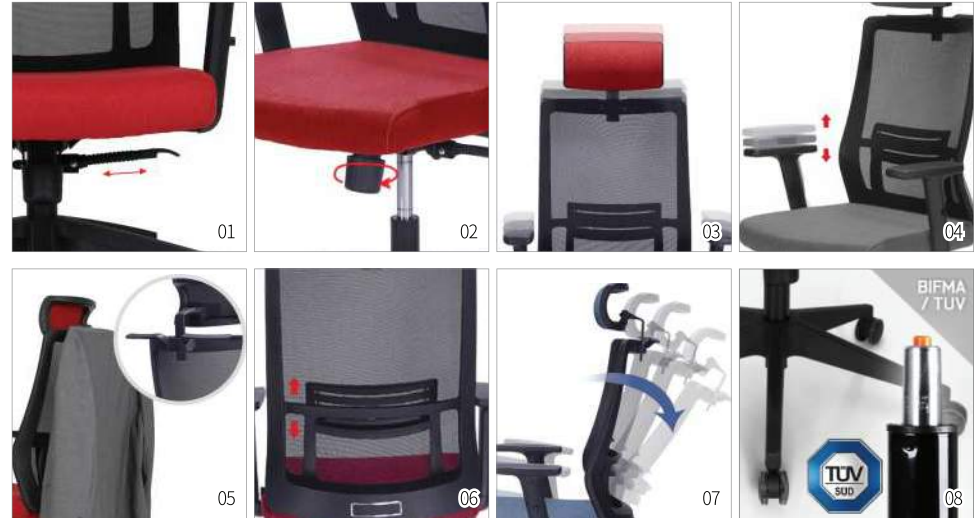

01 등받이 락킹
의자 좌측 하단의 레버조절로
등받이 각도 자유 고정 기능

02 틸팅 강도 조절
좌판 하단에 있는 레버를 돌려
등받이의 젖혀지는 강도 조절

03 싱크로나이즈 틸팅
등판과 좌판이 각각 다른 각도로 기울
어져 요추를 등판에 밀착시키는 기능

04 좌판 높이 조절
좌판 하단에 높이 조절레버를 이용해
최대 7cm까지 높낮이 조절

05 목받침 각도 조절
PU가죽 소재의 목받침으로 부드럽고
체형에 따라 최적의 높낮이로 조절

06 팔걸이 높이 조절
비갈쪽 레버를 누르며 팔걸이의
높이조절이 가능한 팔걸이

07 요추지지대
등판 뒤에 요추지지대를 사용자의
체형에 따라 최적의 높낮이로 조절

08 나이론 오발 / 가스스프링
나이론 소재의 다리 와 우레탄 바퀴
BIFMA / TUV 인증받은 가스스프링

LB31HB MESH CHAIR

옷걸이 기능으로 공간활용 린백 LB31HB 메쉬 의자

편리함과 품격을 하나로이룬 실용적인 의자
허리의 피곤함을 덜어주는 절제된 라인을 그대로 살린
의자설계, 오래 앉아있어도 허리가 편안한 착석감으로
내 몸에 딱맞는 다양한 기능 체어입니다.

01 등받이 락킹
의자 좌측 하단의 레버조절로
등받이 각도 자유 고정 가능

05 옷걸이 기능설계
별도의 옷걸이가 필요없어 공간효율이
좋은 목받침 뒷부분 옷걸이 설계

02 틸팅 강도 조절
좌판 하단에 있는 레버를 돌려
등받이의 젖혀지는 강도 조절

06 요추지지대
등판 뒤에 요추지지대를 사용자의
체형에 따라 최적의 높낮이로 조절

03 좌판 높이 / 목받침 높이 조절
좌판뿐만아니라 목받침까지 조절레버
를 이용해 최대 7cm까지 높낮이 조절