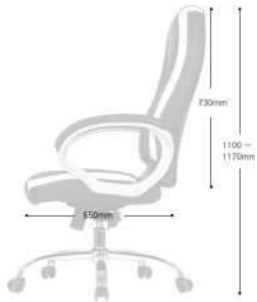

04 팔걸이 높이 조절

팔라인을 잘살린 높이 조절이 가능한 우레탄 소재의 팔걸이

08 알루미늄 오발 / 가스스프링

알루미늄 소재의 다리와 우레탄 바퀴 BIFMA / TUV 인증받은 가스스프링

LB33L LEATHER CHAIR

투톤칼라의 감각적인
린백 LB33L 의자

부드러운 PU가죽과 폭신한 착석감의 의자
고급 PU가죽과 폭신한 내장재로
편안함을 추구하는 체어입니다.

- 01 등받이 락킹**
의자 좌측 하단의 레버조절로
등받이 각도 자유 고정 기능
- 02 틸팅 강도 조절**
좌판 하단에 있는 레버를 돌려
등받이의 젖혀지는 강도 조절
- 03 좌판 높이 조절**
좌판 하단에 높이 조절레버를 이용해
최대 7cm까지 높낮이 조절
- 04 입체적 목쿠션**
목 라인에 맞는 알맞은
입체감의 헤드라인 설계
- 05 포켓스프링 방식**
전체 고탄성 스펀지에 하부 방식에는
개별로 이뤄진 독립스프링 형태
- 06 안정적인 팔걸이**
견고한 강철에 두툼한 쿠션으로
안정적인 편안함 제공
- 07 강철 오발 / 가스스프링**
강철 소재의 다리와 우레탄 바퀴
BIFMA / TUV 인증받은 가스스프링