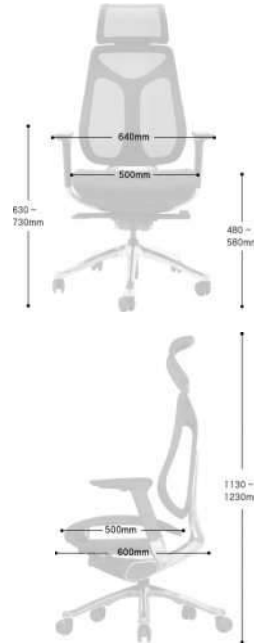

LB30G

LB51G

LB51KT

LB53G

LB55G

LB77G

LB95HB MASH CHAIR

내몸에 딱맞는 다양한 기능 린백 LB95HB 의자

통기성과 신축성이 뛰어난 올메쉬소재의 메쉬체어 최고급 메쉬완단과 알루미늄 바디로 내구성이 강하며, 등판 높이 자동 슬라이딩으로 사용자 체형에 맞추어 틸팅이 가능합니다. 최고의 편안함을 추구하는 프리미엄 고기능 체어입니다.

01 등받이 락킹

의자 좌측 하단의 레버조절로 등받이 각도 자유 고정 기능

05 좌판 높이 조절

의자 우측 하단부의 레버를 조절하여 체형에 따라 편리하게 높낮이 조절가능