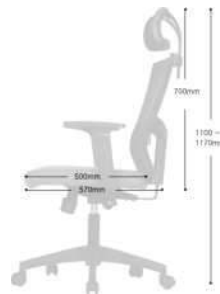

01 등받이 락킹
의자 좌측 하단의 레버조절로
등받이 각도 자유 고정 가능

02 틸팅 강도 조절
좌판 하단에 있는 레버를 돌려
등받이의 젖혀지는 강도 조절

03 싱크로나이즈 틸팅
등판과 좌판이 각각 다른 각도로 기울
어져 요추를 등판에 밀착시키는 기능

04 좌판 높이 조절
좌판 하단에 높이 조절레버를 이용해
최대 7cm까지 높낮이 조절

05 목받침 높이 조절
메쉬소재의 목받침으로 부드럽고
체형에 따라 최적의 높낮이로 조절