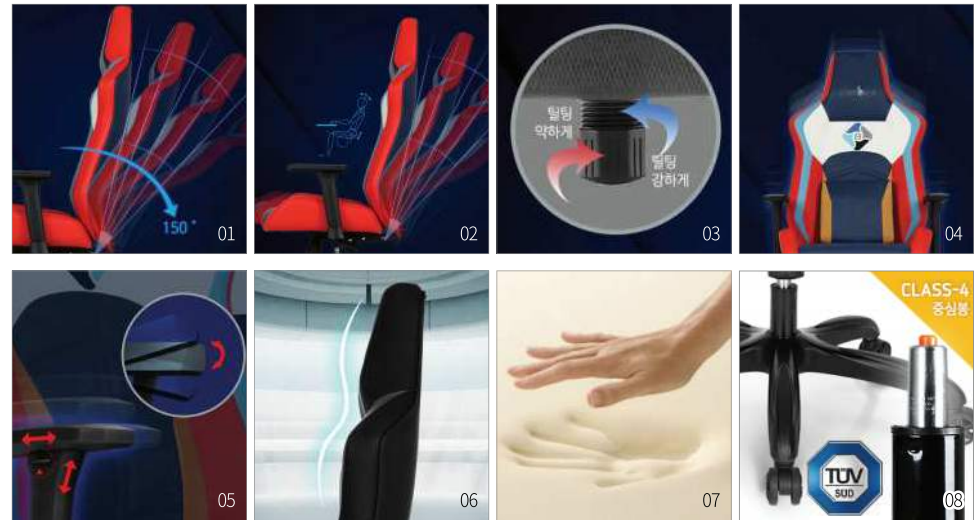

03 좌판 높이 조절
좌판 하단에 높이 조절레버를 이용해
최대 7cm까지 높낮이 조절

04 팔걸이 높이 조절
팔라인을 잘살린 높이 조절이 가능한
우레탄 소재의 팔걸이

05 등받이 180° 멀티러킹
몸을 뒤로 기댈 때 간편한 조작으로
사용자의 등각도를 조절하여 고정

06 틸팅 강도 조절
좌판 하단에 있는 레버를 돌려
등받이의 젖혀지는 강도 조절

07 헤드쿠션 / 등받이쿠션
의자 구매시 기본으로 제공되는
두툼하고 탈부착 가능한 쿠션

08 나이론 오발 / 가스스프링
나이론 소재의 다리발과 우레탄 바퀴, 독일
기술검사 협회 CLASS-4 인증 가스스프링

LB77G GAMING CHAIR

기능성을 모두 갖춘 프리미엄 린백 LB77G 게이밍 의자

게임의자에 최적화된 인체공학적 디자인
CLASS-4 가스스프링을 사용하여 내구성이 뛰어나며,
일체형 목쿠션을 적용하여 장시간 사용에도 편안함과
기능성을 모두 느낄 수 있는 프리미엄 게이밍의자입니다.

01 등받이 락킹
의자 좌측 하단의 레버조절로
등받이 150°각도 자유 고정 기능

02 싱크로나이즈 틸팅
등판과 좌판이 각각 다른 각도로 기울
어져 요추를 등판에 밀착시키는 기능

03 틸팅 강도 조절
좌판 하단에 있는 레버를 돌려
등받이의 젖혀지는 강도 조절

04 좌판 높이 조절
좌판 하단에 높이 조절레버를 이용해
최대 7cm까지 높낮이 조절

05 팔걸이 3D 조절
사용자에 맞게 손쉽게 팔걸이의
높이, 전후, 각도 조절 가능