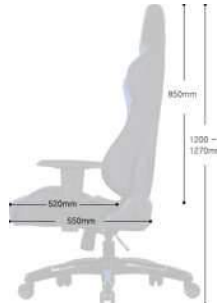

01 PU가죽 / 성형스펀지
오염에 강하고 부드러운 질감의 가죽
밀도가 높은 고급사양 성형스펀지

02 강철프레임 / 탄성밴드
의자의 골격을 강력한 프레임으로 구성,
등받이와 방석모두 탄성밴드 적용

03 좌판 높이 조절
좌판 하단에 높이 조절레버를 이용해
최대 7cm까지 높낮이 조절

04 팔걸이 높이 조절
팔라인을 잘살린 높이 조절이 가능한
우레탄 소재의 팔걸이

05 등받이 180° 멀티러킹
몸을 뒤로 기댈 때 간편한 조작으로
사용자의 등각도를 조절하여 고정

06 틸팅 강도 조절
좌판 하단에 있는 레버를 돌려
등받이의 젖혀지는 강도 조절

07 헤드쿠션 / 등받이쿠션
의자 구매시 기본으로 제공되는
두툼하고 탈부착 가능한 쿠션

08 나이론 오발 / 가스스프링
나이론 소재의 다리발과 우레탄 바퀴, 독일
기술검사 협회 CLASS-4 인증 가스스프링